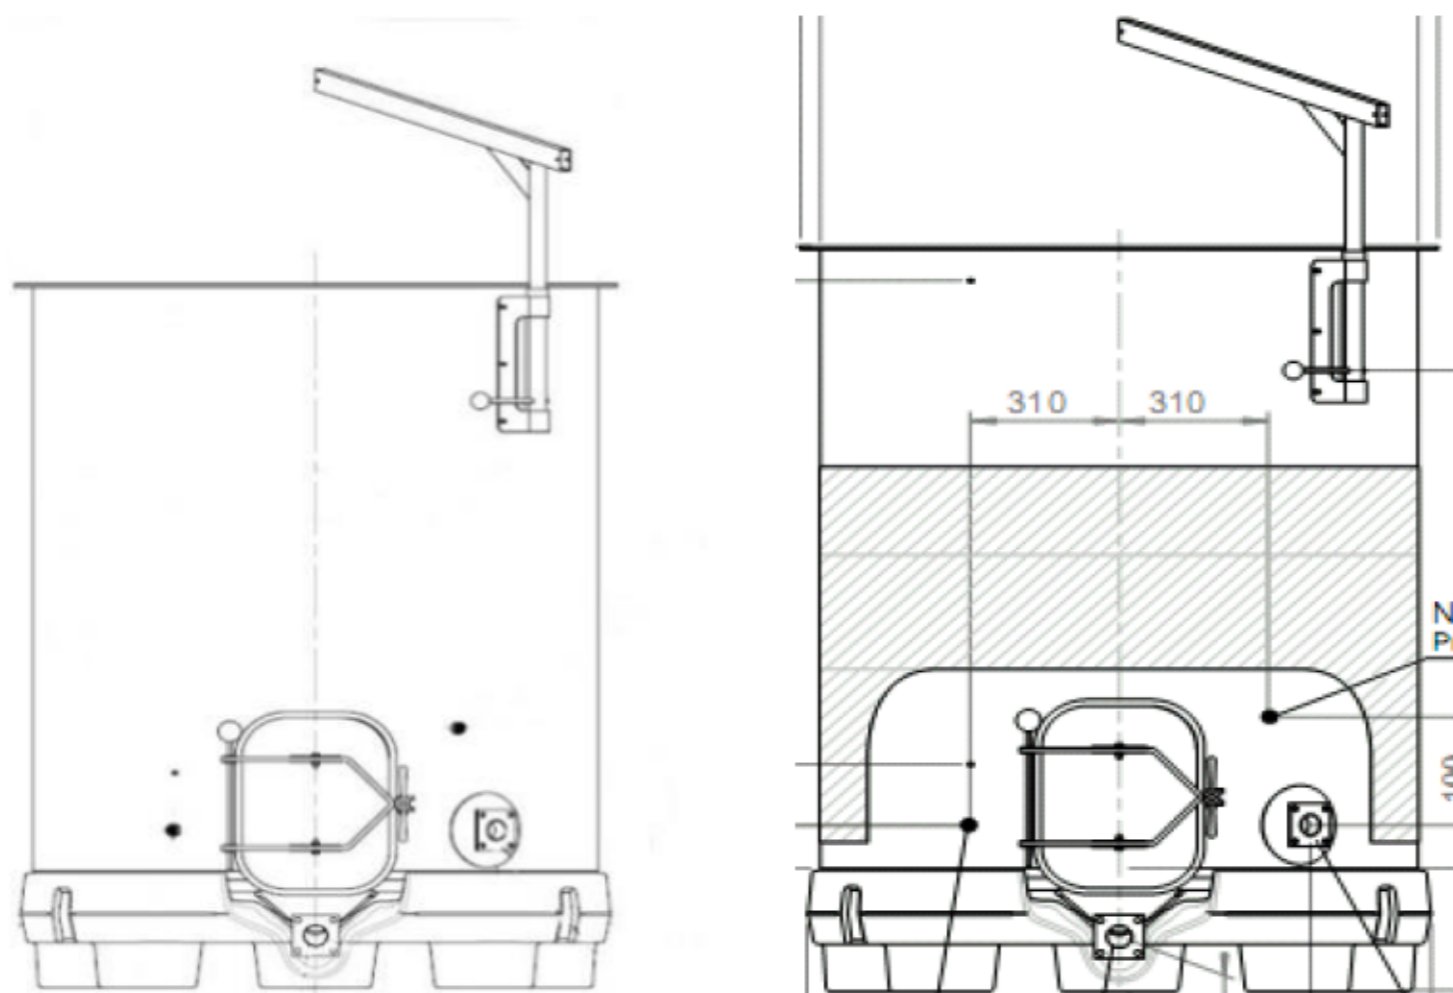

TYPE

FOSV

FOSV - VERSION VINIFICATION sur socle

- . Porte de vinification 310 x 420 mm
- . Hauteur sous porte env. 225 mm

CAPACITE	diamètre mm	h1 (mm)	h2 (mm)	H (mm)	VINIFICATION
					REF
1100	1000	1718	135	2145	FOSV100F1100A
1600	1200	1718	115	2245	FOSV120F1600A